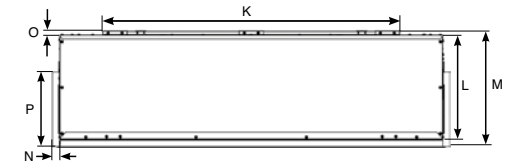

Afmetingen Dimensions

Alle afmetingen in mm
Toutes les dimensions
sont en mm

Twee extra led strips optioneel / Éclairage d'ambiance en option

Product code Code produit	Omschrijving Description
923-835	Extra led strip Éclairage d'ambiance en option