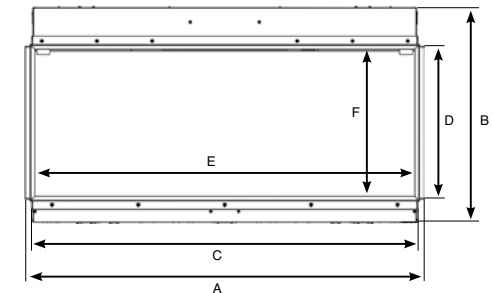

A	B	C	D	E	F	G	H	I	J	K	L	M	N	O	P
Avanti 110RW	1154	628	1118	443	1100	425	111	442	66.5	445	862	300	336	22	12	215
Avanti 150RW	1554	628	1518	443	1500	425	111	442	66.5	445	1284	300	336	22	12	215
Avanti 190RW	2004	628	1968	443	1950	425	111	442	66.5	445	1764	300	336	22	12	215

Alle informatie hier is om te helpen bij de beslissing voor een Avanti, het is niet bedoelt als installatie instructies. U kunt deze opvragen bij de Onyx dealer of op de website op: onyxhaarden.nl / Les informations ci-dessus ont pour but de vous aider à choisir un insert Onyx adapté. Ces dernières sont non exhaustives pour une installation complète, veuillez-vous renseigner auprès de votre revendeur Onyx local ou télécharger les instructions d'installation complètes sur le site Web d'Onyx à l'adresse: onyxfires.fr.