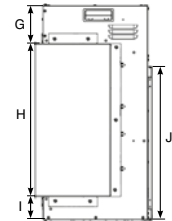

Afmetingen Dimensions

Alle afmetingen in mm
Toutes les dimensions
sont en mm

Twee extra led strips optioneel / Éclairage d'ambiance en option

Product code Code produit	Omschrijving Description
923-835	Extra led strip Éclairage d'ambiance en option